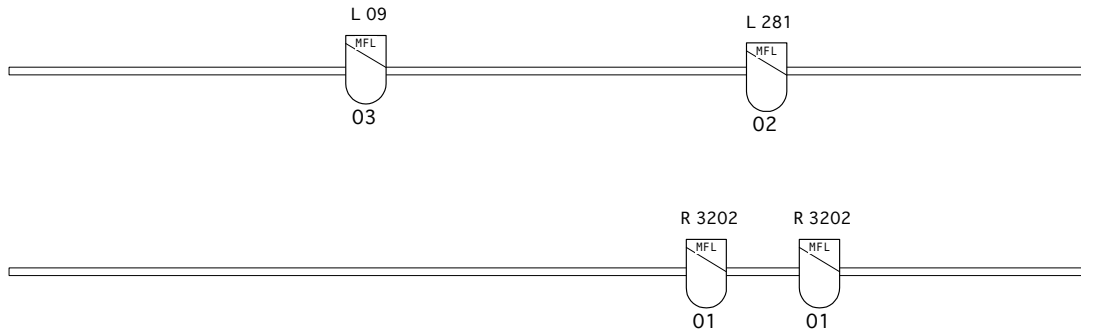

1

A

B

1

LEGENDA

	PAR 36
	PAR 64 NSP (foco2)
	PAR 64 MFL (foco5)
	PAR 64 WFL (foco6)
	Plano Convexo 1kw
	Set Light 1Kw
	Elipsoidal ETC S4 36°
	Elipsoidal ETC S4 50°
	Elipsoidal ETC S4 26°

OBRA		
<b>A Mulher Que Ri</b>		
AUTOR		
Fábio Retti		
TITULO		Desenho Fábio Retti
<b>PLANTA DE</b>	ESCALA	FOLHA
	1:50	01
LUZ	DATA 01/2009	
Padrão		

—

**A**

—

**B**

—