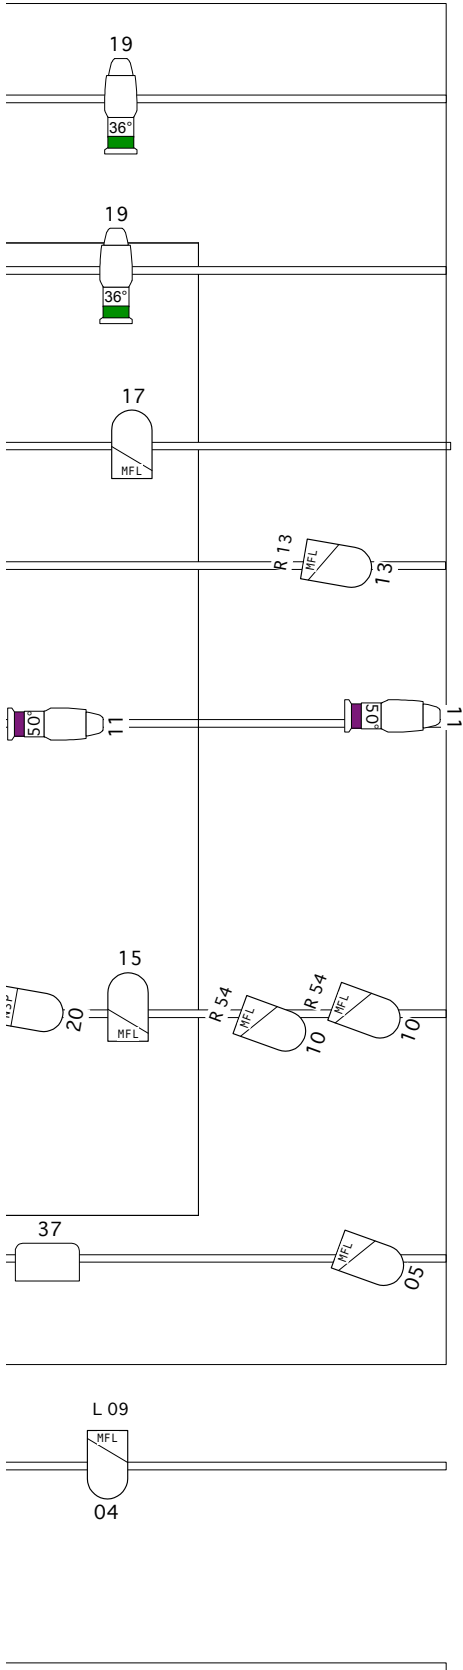

1

A

B

1

LEGENDA

	PAR 36
	PAR 64 NSP (foco2)
	PAR 64 MFL (foco5)
	PAR 64 WFL (foco6)
	Plano Convexo 1kw
	Set Light 1Kw
	Elipsoidal ETC S4 36°
	Elipsoidal ETC S4 50°
	Elipsoidal ETC S4 26°

OBRA		
<b>A Mulher Que Ri</b>		
AUTOR		
Fábio Retti		
TITULO		Desenho Fábio Retti
<b>PLANTA DE</b>	ESCALA	FOLHA
	1:50	01
LUZ	DATA 01/2009	
Padrão		

—

**A**

—

**B**

—