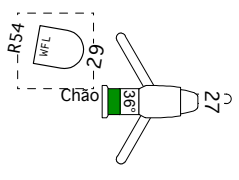

1

A

B

1

LEGENDA

	PAR 36
	PAR 64 NSP (foco2)
	PAR 64 MFL (foco5)
	PAR 64 WFL (foco6)
	Plano Convexo 1kw
	Set Light 1Kw
	Elipsoidal ETC S4 36°
	Elipsoidal ETC S4 50°
	Elipsoidal ETC S4 26°

OBRA		
<b>A Mulher Que Ri</b>		
AUTOR		
Fábio Retti		
TITULO		Desenho Fábio Retti
<b>PLANTA DE</b>	ESCALA	FOLHA
	1:50	01
LUZ	DATA 01/2009	
Padrão		

—

**A**

—

**B**

—