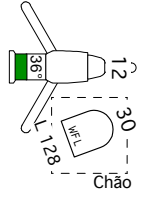

1

A

B

1

LEGENDA

	PAR 36
	PAR 64 NSP (foco2)
	PAR 64 MFL (foco5)
	PAR 64 WFL (foco6)
	Plano Convexo 1kw
	Set Light 1Kw
	Elipsoidal ETC S4 36°
	Elipsoidal ETC S4 50°
	Elipsoidal ETC S4 26°

OBRA		
<b>A Mulher Que Ri</b>		
AUTOR		
Fábio Retti		
TITULO		Desenho Fábio Retti
<b>PLANTA DE</b>	ESCALA	FOLHA
	1:50	01
LUZ	DATA 01/2009	
Padrão		

—

**A**

—

**B**

—