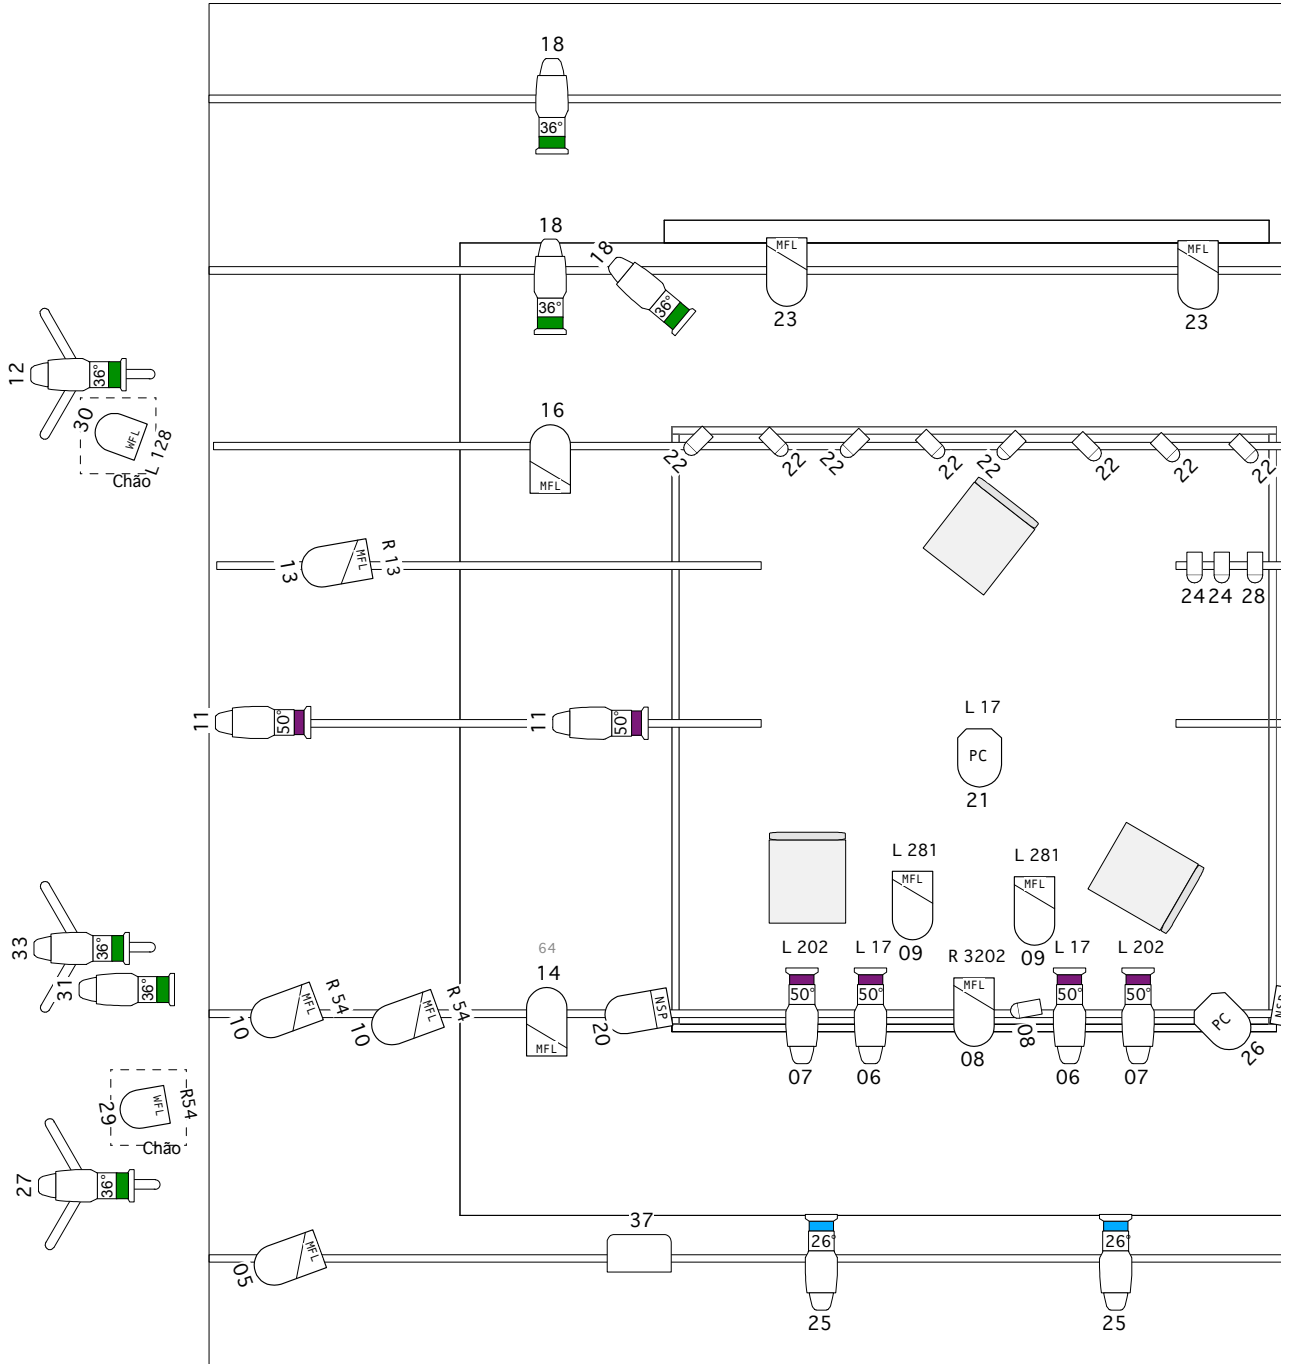

1

A

B

1

LEGENDA

	PAR 36
	PAR 64 NSP (foco2)
	PAR 64 MFL (foco5)
	PAR 64 WFL (foco6)
	Plano Convexo 1kw
	Set Light 1Kw
	Elipsoidal ETC S4 36°
	Elipsoidal ETC S4 50°
	Elipsoidal ETC S4 26°

OBRA		
<b>A Mulher Que Ri</b>		
AUTOR		
Fábio Retti		
TITULO		Desenho Fábio Retti
<b>PLANTA DE</b>	ESCALA	FOLHA
	1:50	01
LUZ	DATA 01/2009	
Padrão		

—

**A**

—

**B**

—