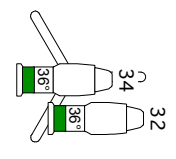

1

A

B

1

LEGENDA

	PAR 36
	PAR 64 NSP (foco2)
	PAR 64 MFL (foco5)
	PAR 64 WFL (foco6)
	Plano Convexo 1kw
	Set Light 1Kw
	Elipsoidal ETC S4 36°
	Elipsoidal ETC S4 50°
	Elipsoidal ETC S4 26°

OBRA		
<b>A Mulher Que Ri</b>		
AUTOR		
Fábio Retti		
TITULO		Desenho Fábio Retti
<b>PLANTA DE</b>	ESCALA	FOLHA
	1:50	01
LUZ	DATA 01/2009	
Padrão		

—

**A**

—

**B**

—